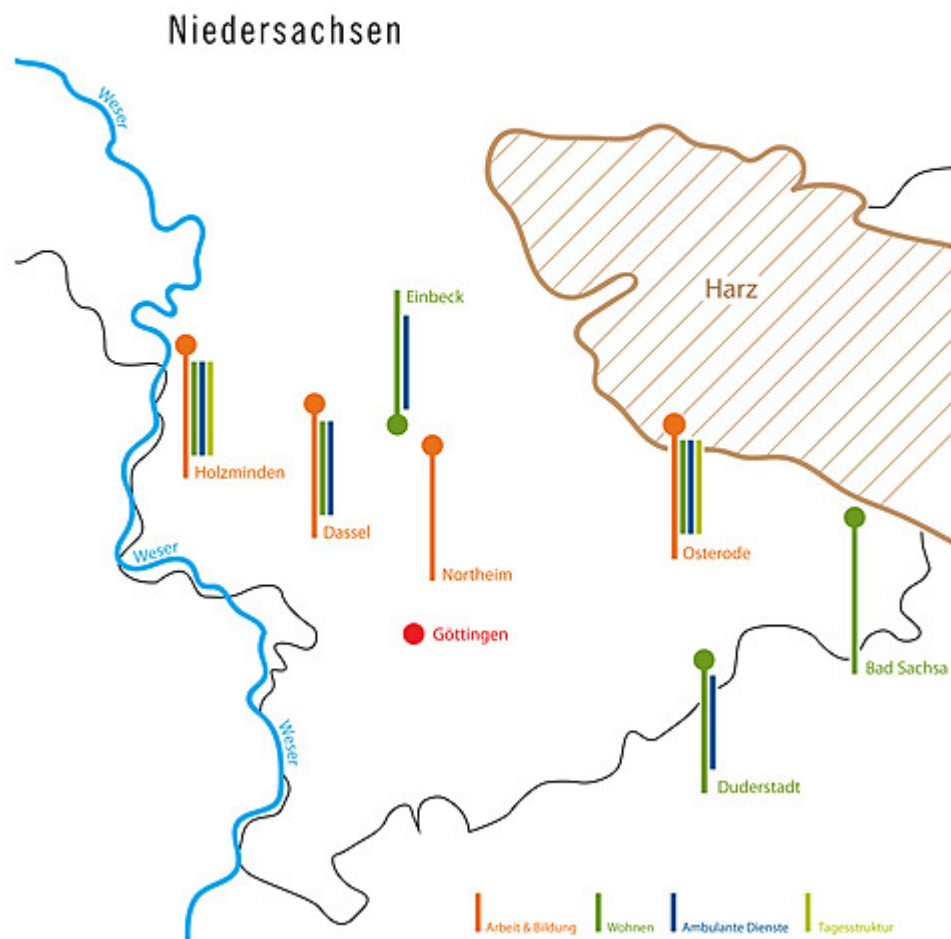

Unsere Standorte

● Hannover

Harz-Weser-Werke gGmbH

Rotemühlenweg 21
37520 Osterode am Harz

E-Mail: info@h-w-w.de

Tel.: 05522 961-6

Fax: 05522 40797000