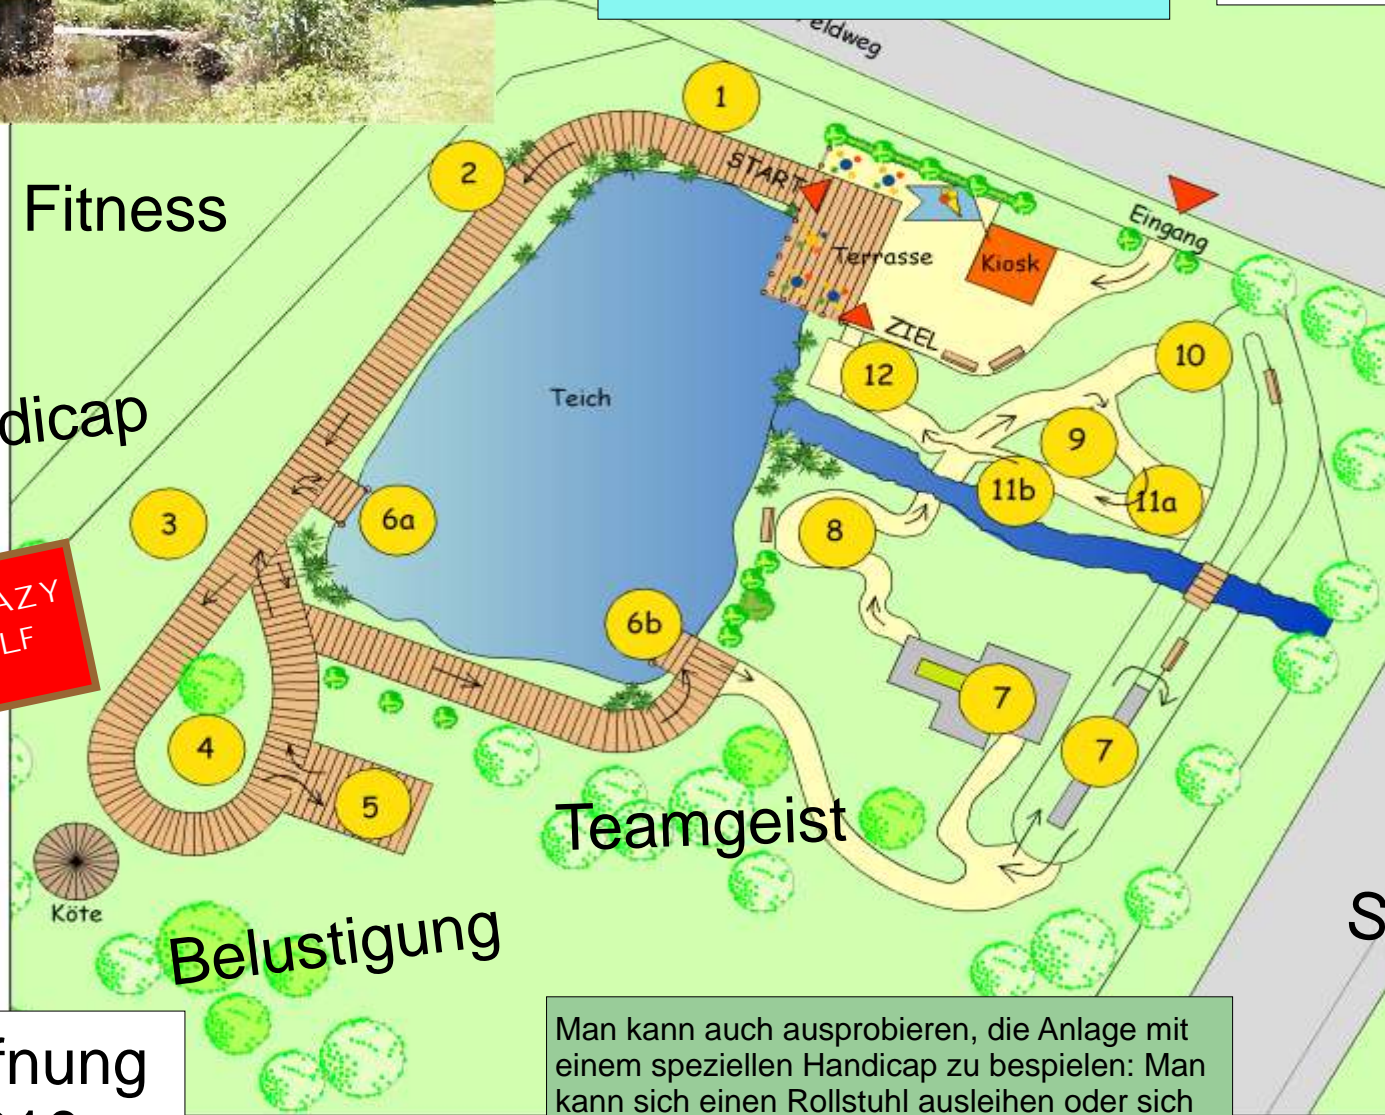

Crazy Golf

Fitness

Handicap

mehr CRAZY als GOLF

Crazy Golf entsteht im Zusammenwirken vieler Ideengeber, Sponsoren und Helfer.

Teamgeist

Begeisterung

Spaß

Belustigung

Eröffnung
2010

Man kann auch ausprobieren, die Anlage mit einem speziellen Handicap zu bespielen: Man kann sich einen Rollstuhl ausleihen oder sich die Augen verbinden lassen. So erlebt man die Perspektive eines Menschen mit Behinderung.